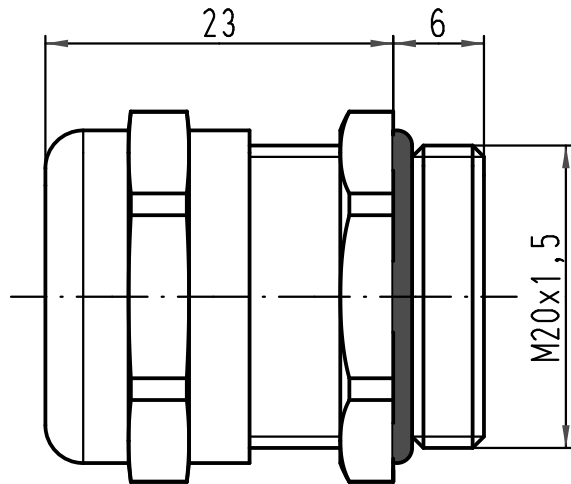

1 2 3 4 5 6

A

B

C

D

 All Dimensions in mm Original Size DIN A 4		Techn. Character.			Nicht tolerierte Maß/Free size tolerances	
			Dat.	Name	Maßstab/Scale 2:1	Kabelverschraubung Metall M20x1,5 <i>cabl e gland metal</i>
			Detail.	11.05.10 Go		
			Insp.	Sch		
			Stand.			
A			HARTING Electric GmbH & Co. KG		 TB 19 00 000 5080	Blatt/ page
Mod.	Dat.	Name	D-32339 Espelkamp			