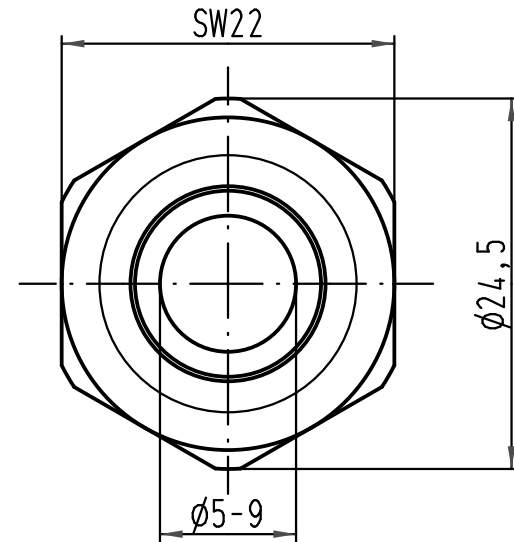

1 2 3 4 5 6

A

B

C

D

 All Dimensions in mm Original Size DIN A 4		Techn. Character.			Nicht tolerierte Maß/Free size tolerances	
			Dat.	Name	Maßstab/Scale 2:1	Kabelverschraubung Metall M20x1,5 <i>cabl e gland metal</i>
			Detail.	11.05.10 Go		
			Insp.	Sch		
			Stand.			
A			HARTING Electric GmbH & Co. KG		 TB 19 00 000 5080	Blatt/ page
Mod.	Dat.	Name	D-32339 Espelkamp			