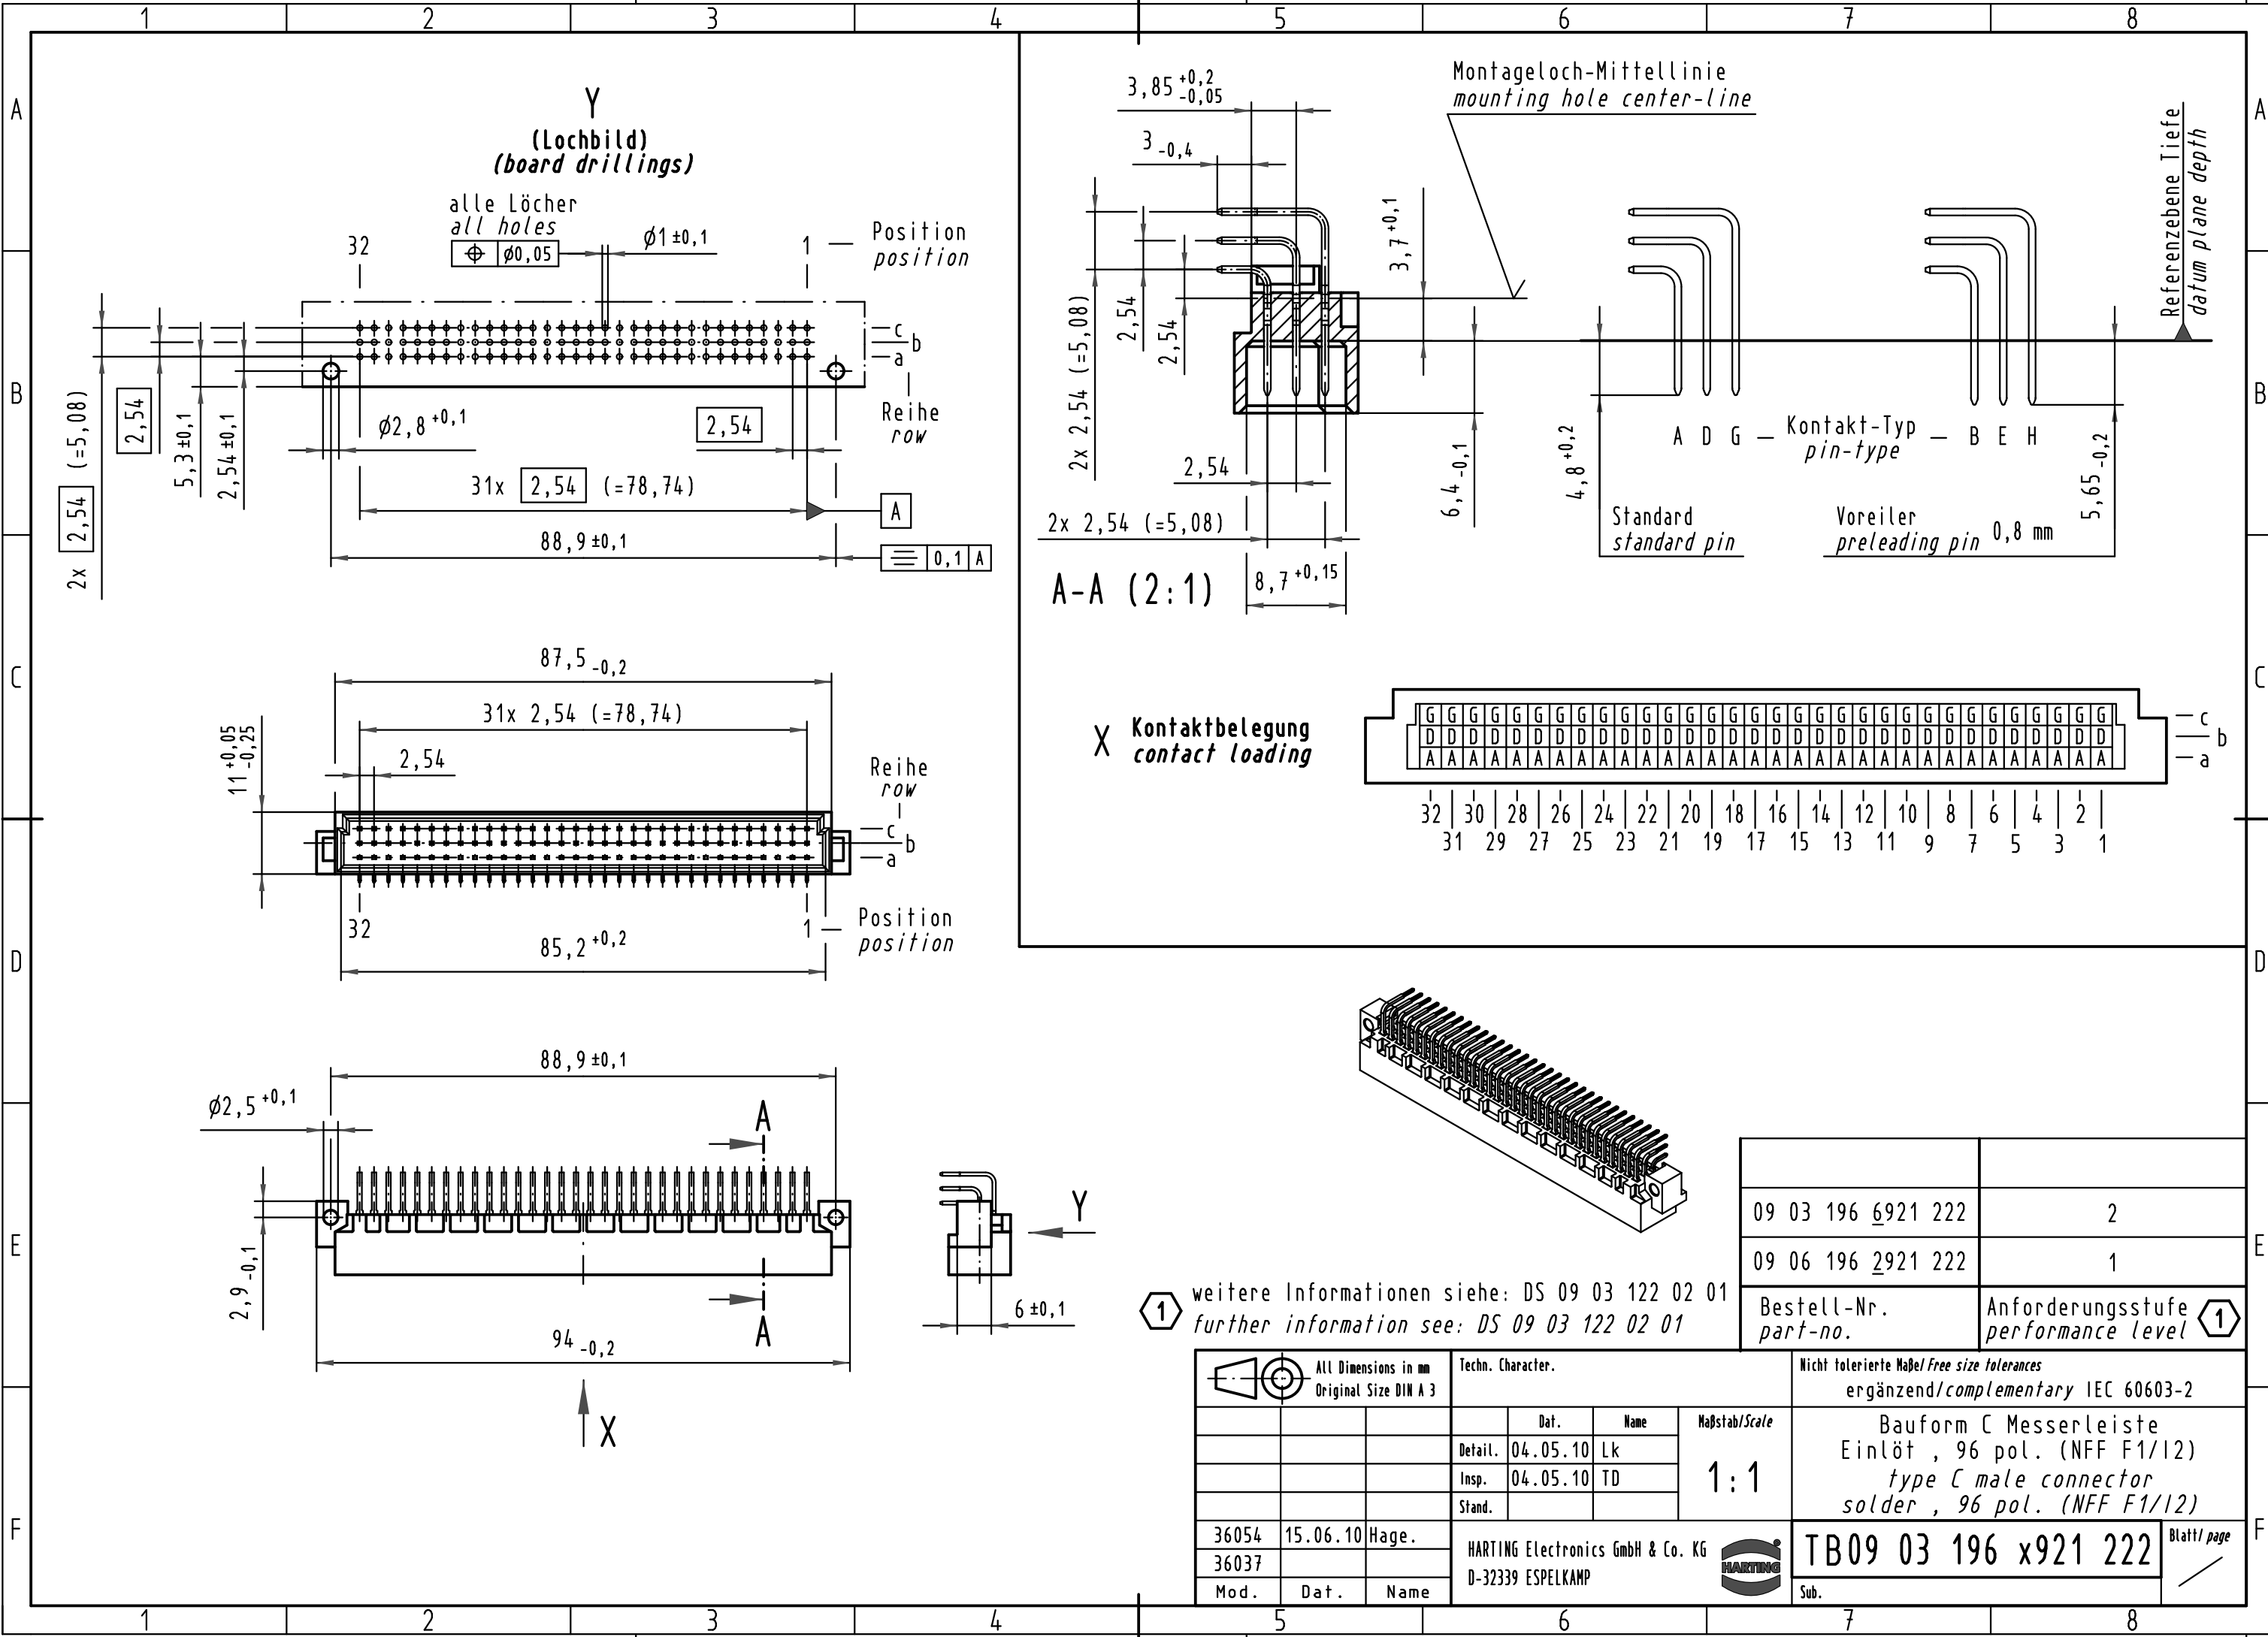

Alle Rechte vorbehalten. All rights reserved

09 03 196 6921 222	2
09 06 196 2921 222	1
Bestell-Nr. part-no.	Anforderungsstufe performance level ①

① weitere Informationen siehe: DS 09 03 122 02 01
further information see: DS 09 03 122 02 01

All Dimensions in mm Original Size DIN A 3			Techn. Character.			Nicht tolerierte Maß/Free size tolerances ergänzend/complementary IEC 60603-2		
Mod.	Dat.	Name	Det.	Name	Maßstab/Scale	Bauform C Messerleiste Einlöt, 96 pol. (NFF F1/12) type C male connector solder, 96 pol. (NFF F1/12)		
36054	15.06.10	Hage.	04.05.10	Lk	1:1			
36037			04.05.10	TD				
			Stand.					
HARTING Electronics GmbH & Co. KG D-32339 ESPELKAMP			TB09 03 196 x921 222			Blatt/ page		
						Sub.		